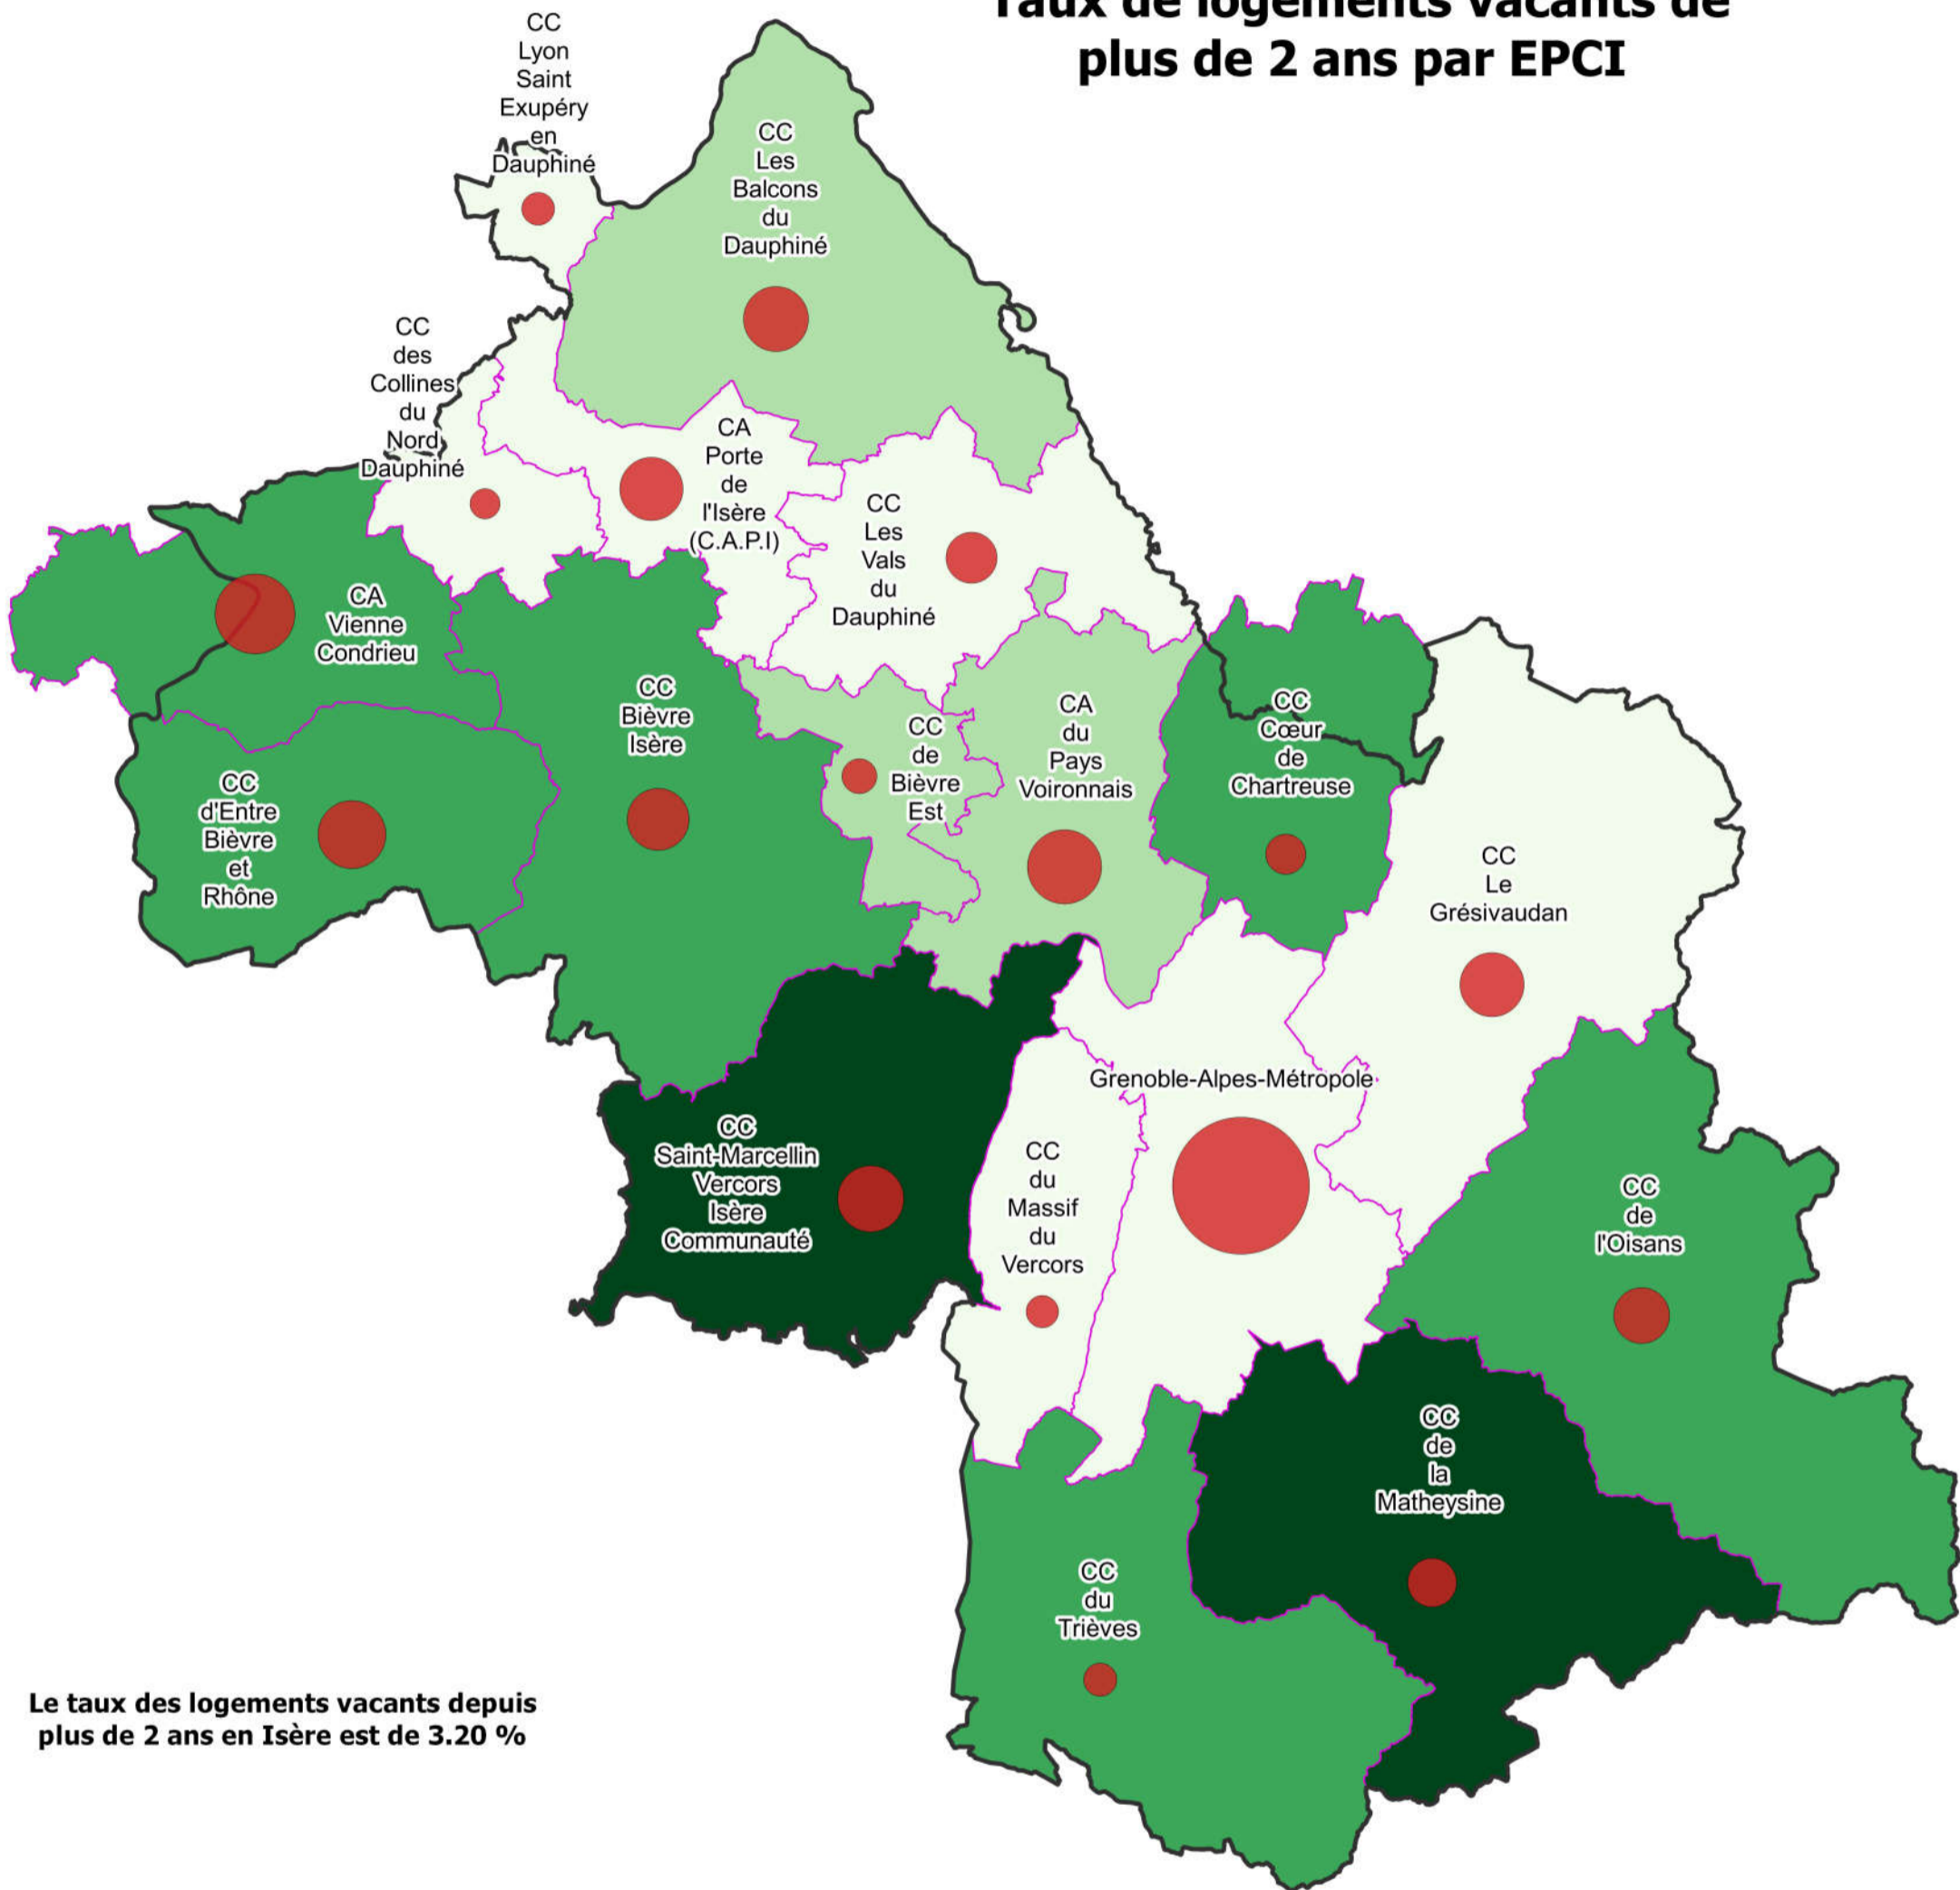

Taux de logements vacants de plus de 2 ans par EPCI

Le taux des logements vacants depuis plus de 2 ans en Isère est de 3.20 %

Taux de logements vacants depuis plus de 2 ans (vacants > 2ans / ensemble des logements)

- 0 - 2 %
- 2 - 3 %
- 3 - 4 %
- 4 - 5 %
- Limites départementales

- Nombre de logements vacants de plus de 2ans par EPCI
- 300
- 1000
- 2000
- 5600

0 10 20 km